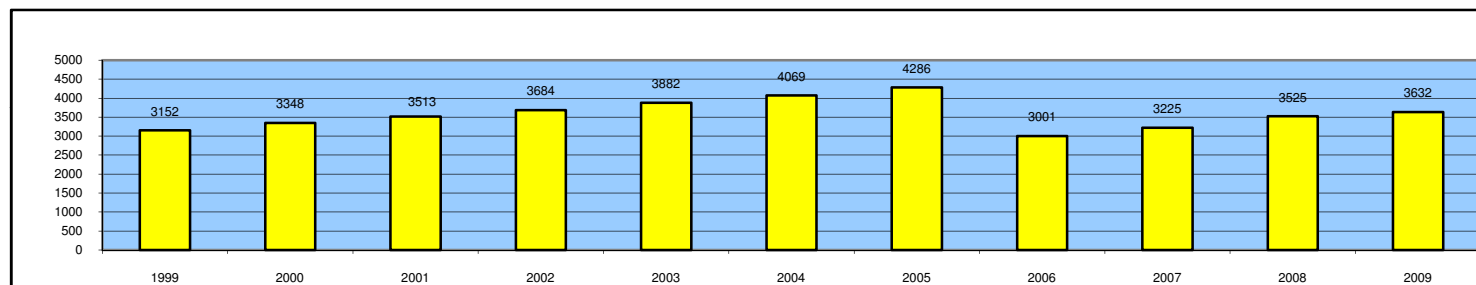

## AERONAVES EXPERIMENTAIS

ANO	1999	2000	2001	2002	2003	2004	2005	2006	2007	2008	2009
Ultraleves	2627	2758	2885	3019	3175	3324	3527	2235	2429	2690	2780
Balões	121	144	160	173	185	205	210	211	216	223	223
Girocópteros	41	44	45	50	54	54	54	54	54	54	54
Planadores	31	32	34	34	34	39	41	42	43	43	45
Helicópteros	24	26	26	26	29	29	29	30	30	30	30
Motoplanadores	6	6	6	7	8	8	8	8	8	8	8
Dirigível	1	1	1	2	2	2	2	2	2	2	2
Aviões Experimentais	301	337	356	373	395	408	415	419	443	475	490
<b>Total de aeronaves por categoria</b>	<b>3152</b>	<b>3348</b>	<b>3513</b>	<b>3684</b>	<b>3882</b>	<b>4069</b>	<b>4286</b>	<b>3001</b>	<b>3225</b>	<b>3525</b>	<b>3632</b>

OBS: A PARTIR DE 2006, SÓ FORAM CONSIDERADOS, PARA EFEITO DE ESTATÍSTICA OS ULTRALEVES RECADASTRADOS.